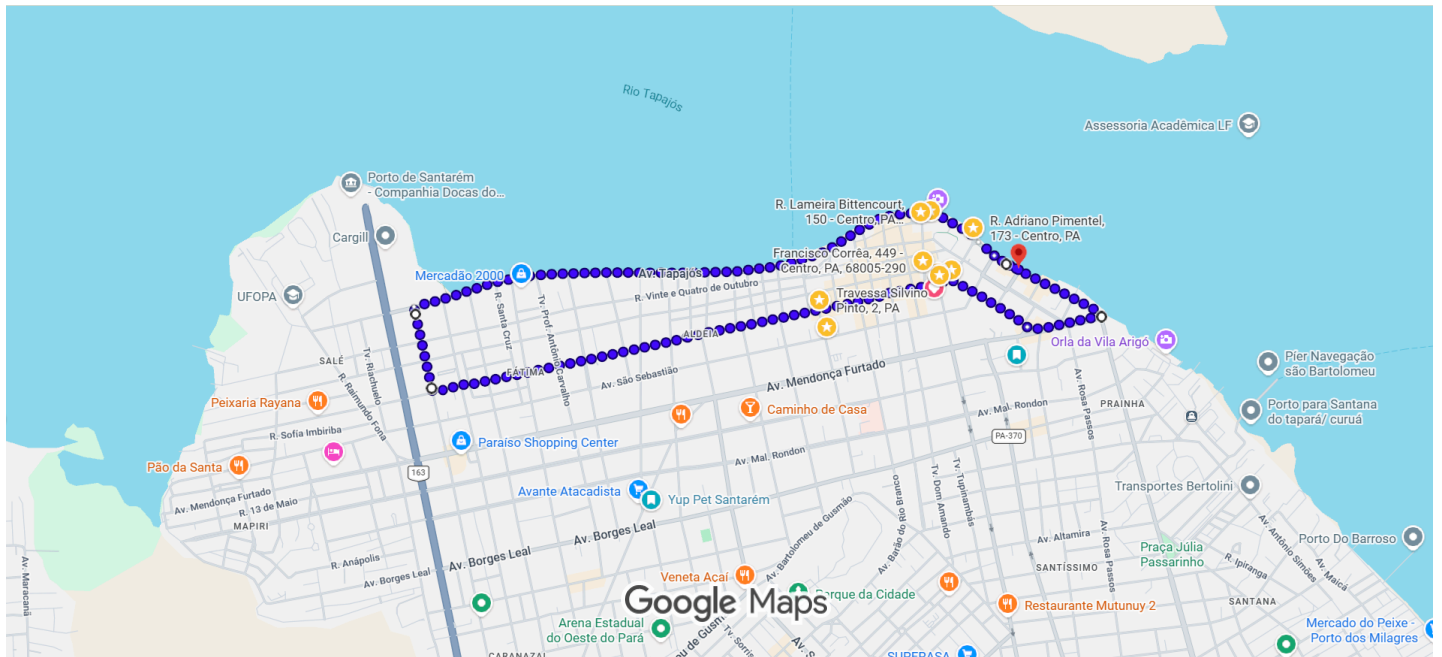

de Praia dos Namorados - Prainha,  
Santarém - PA a R. do Imperador, 484 - Prainha, Santarém - PA,  
68005-220

A pé 7,8 km, 1 h 45 min

Imagens ©2026 , Dados do mapa ©2026 500 m